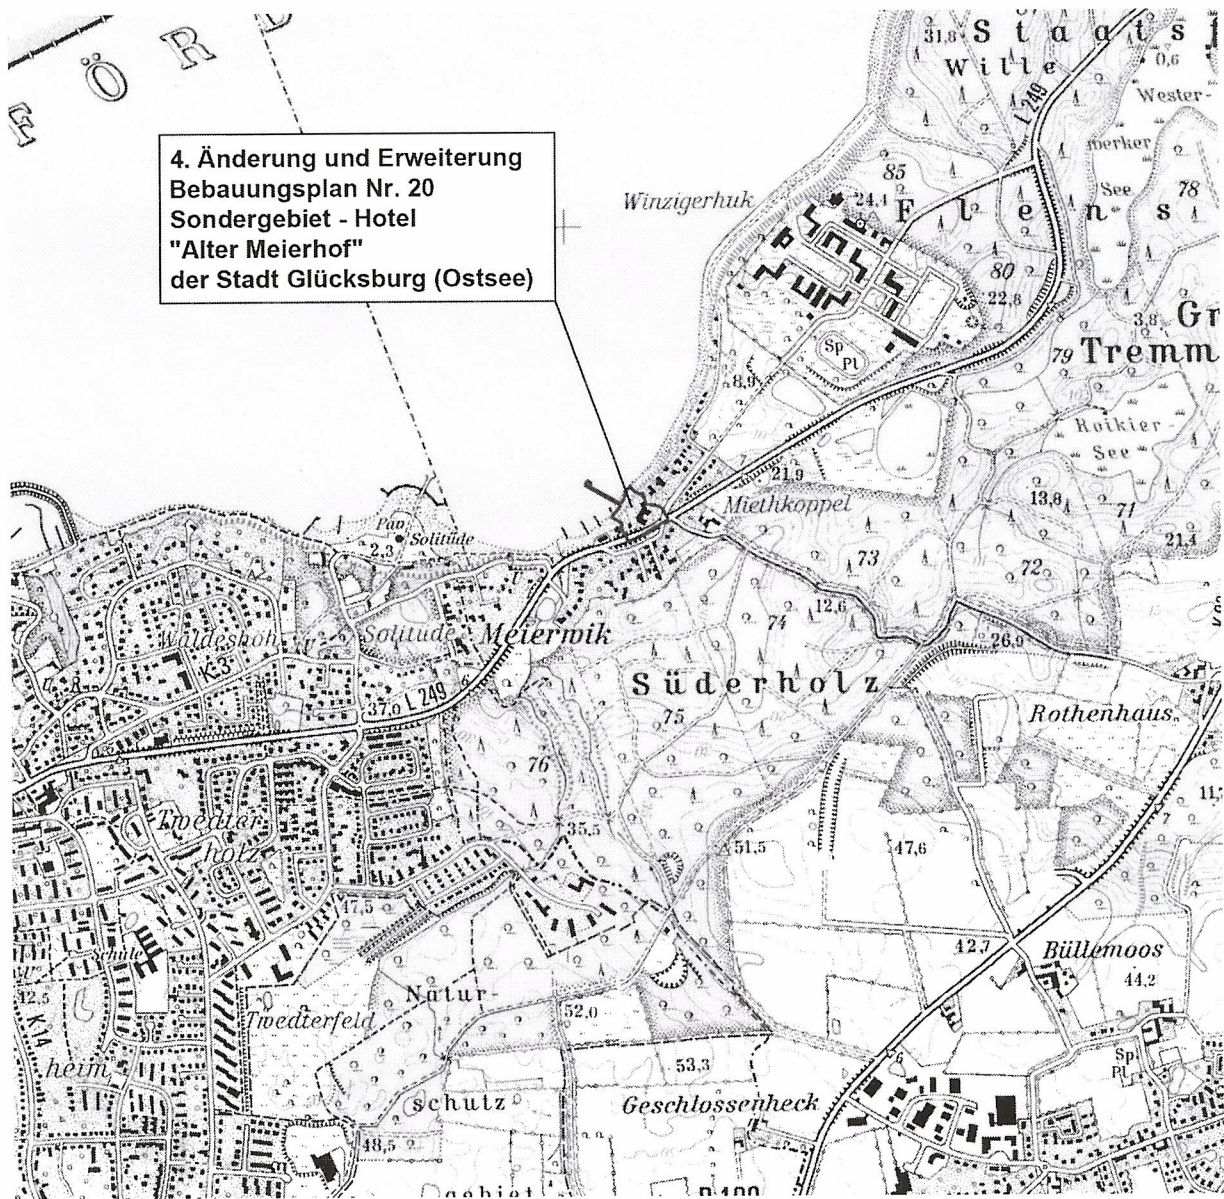

Übersichtsplan

M. 1 : 20.000

4. Änderung und Erweiterung Bebauungsplan Nr. 20 Sondergebiet - Hotel "Alter Meierhof" der Stadt Glücksburg (Ostsee)