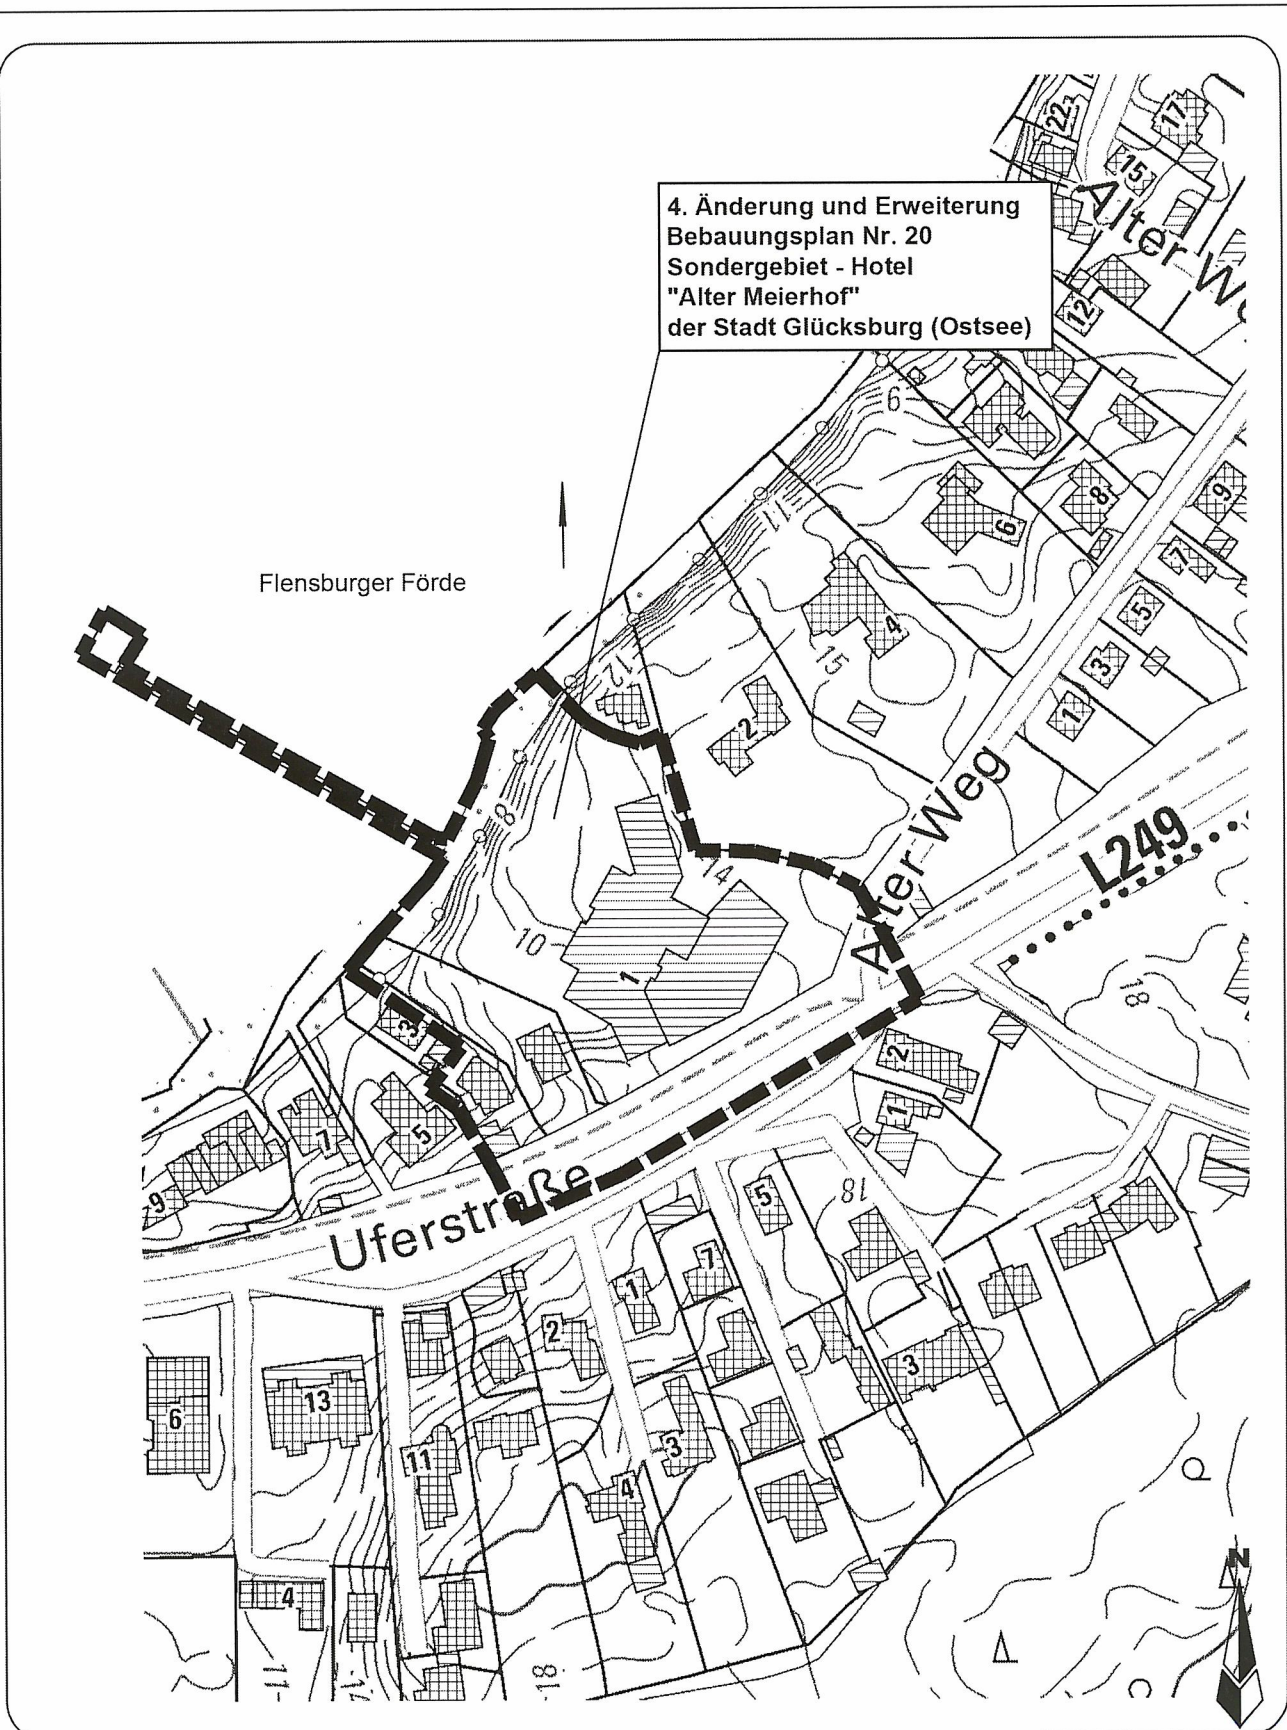

BEKANNTMACHUNG der Stadt Glücksburg (Ostsee)

4. Änderung und Erweiterung des Bebauungsplanes Nr. 20 Sondergebiet – Hotel „Alter Meierhof“

der Stadt Glücksburg (Ostsee)

Mit der in der Beratung befindlichen Aufstellung der 4. Änderung und Erweiterung des Bebauungsplanes Nr. 20 Sondergebiet – Hotel „Alter Meierhof“ für das Teilgebiet westlich der Uferstraße und östlich der Flensburger Förde verfolgt die Stadt Glücksburg (Ostsee) das Ziel, die Erweiterung des bestehenden Hotels „Alter Meierhof“ zu ermöglichen. Um den dringend benötigten Ausbau in den Bereichen Wellness und Gastronomie durchführen sowie eine Erhöhung der Bettenkapazität vornehmen zu können, ist ein Erweiterungsbau in südwestliche Richtung vorgesehen. Weiterhin soll eine Steganlage entstehen, mit der das Erholungsangebot für Gäste des Hotels sowie für die Öffentlichkeit deutlich aufgewertet wird.

Der geplante räumliche Geltungsbereich der 4. Änderung und Erweiterung des Bebauungsplanes Nr. 20 Sondergebiet – Hotel „Alter Meierhof“ ist in den als Anlage beigefügten Übersichtsplänen dargestellt.

Die Stadt Glücksburg (Ostsee) lädt hiermit zur frühzeitigen Unterrichtung der Öffentlichkeit an der in der Beratung befindlichen Planung nach § 3 Abs. 1 Baugesetzbuch am

Glücksburg, den 26.08.2019	Stadt Glücksburg (Ostsee)  Kristina Franke Bürgermeisterin
Ausgehängt am: 26.08.2019	Abgenommen:

Übersichtsplan

M. 1 : 20.000

4. Änderung und Erweiterung Bebauungsplan Nr. 20 Sondergebiet - Hotel "Alter Meierhof" der Stadt Glücksburg (Ostsee)